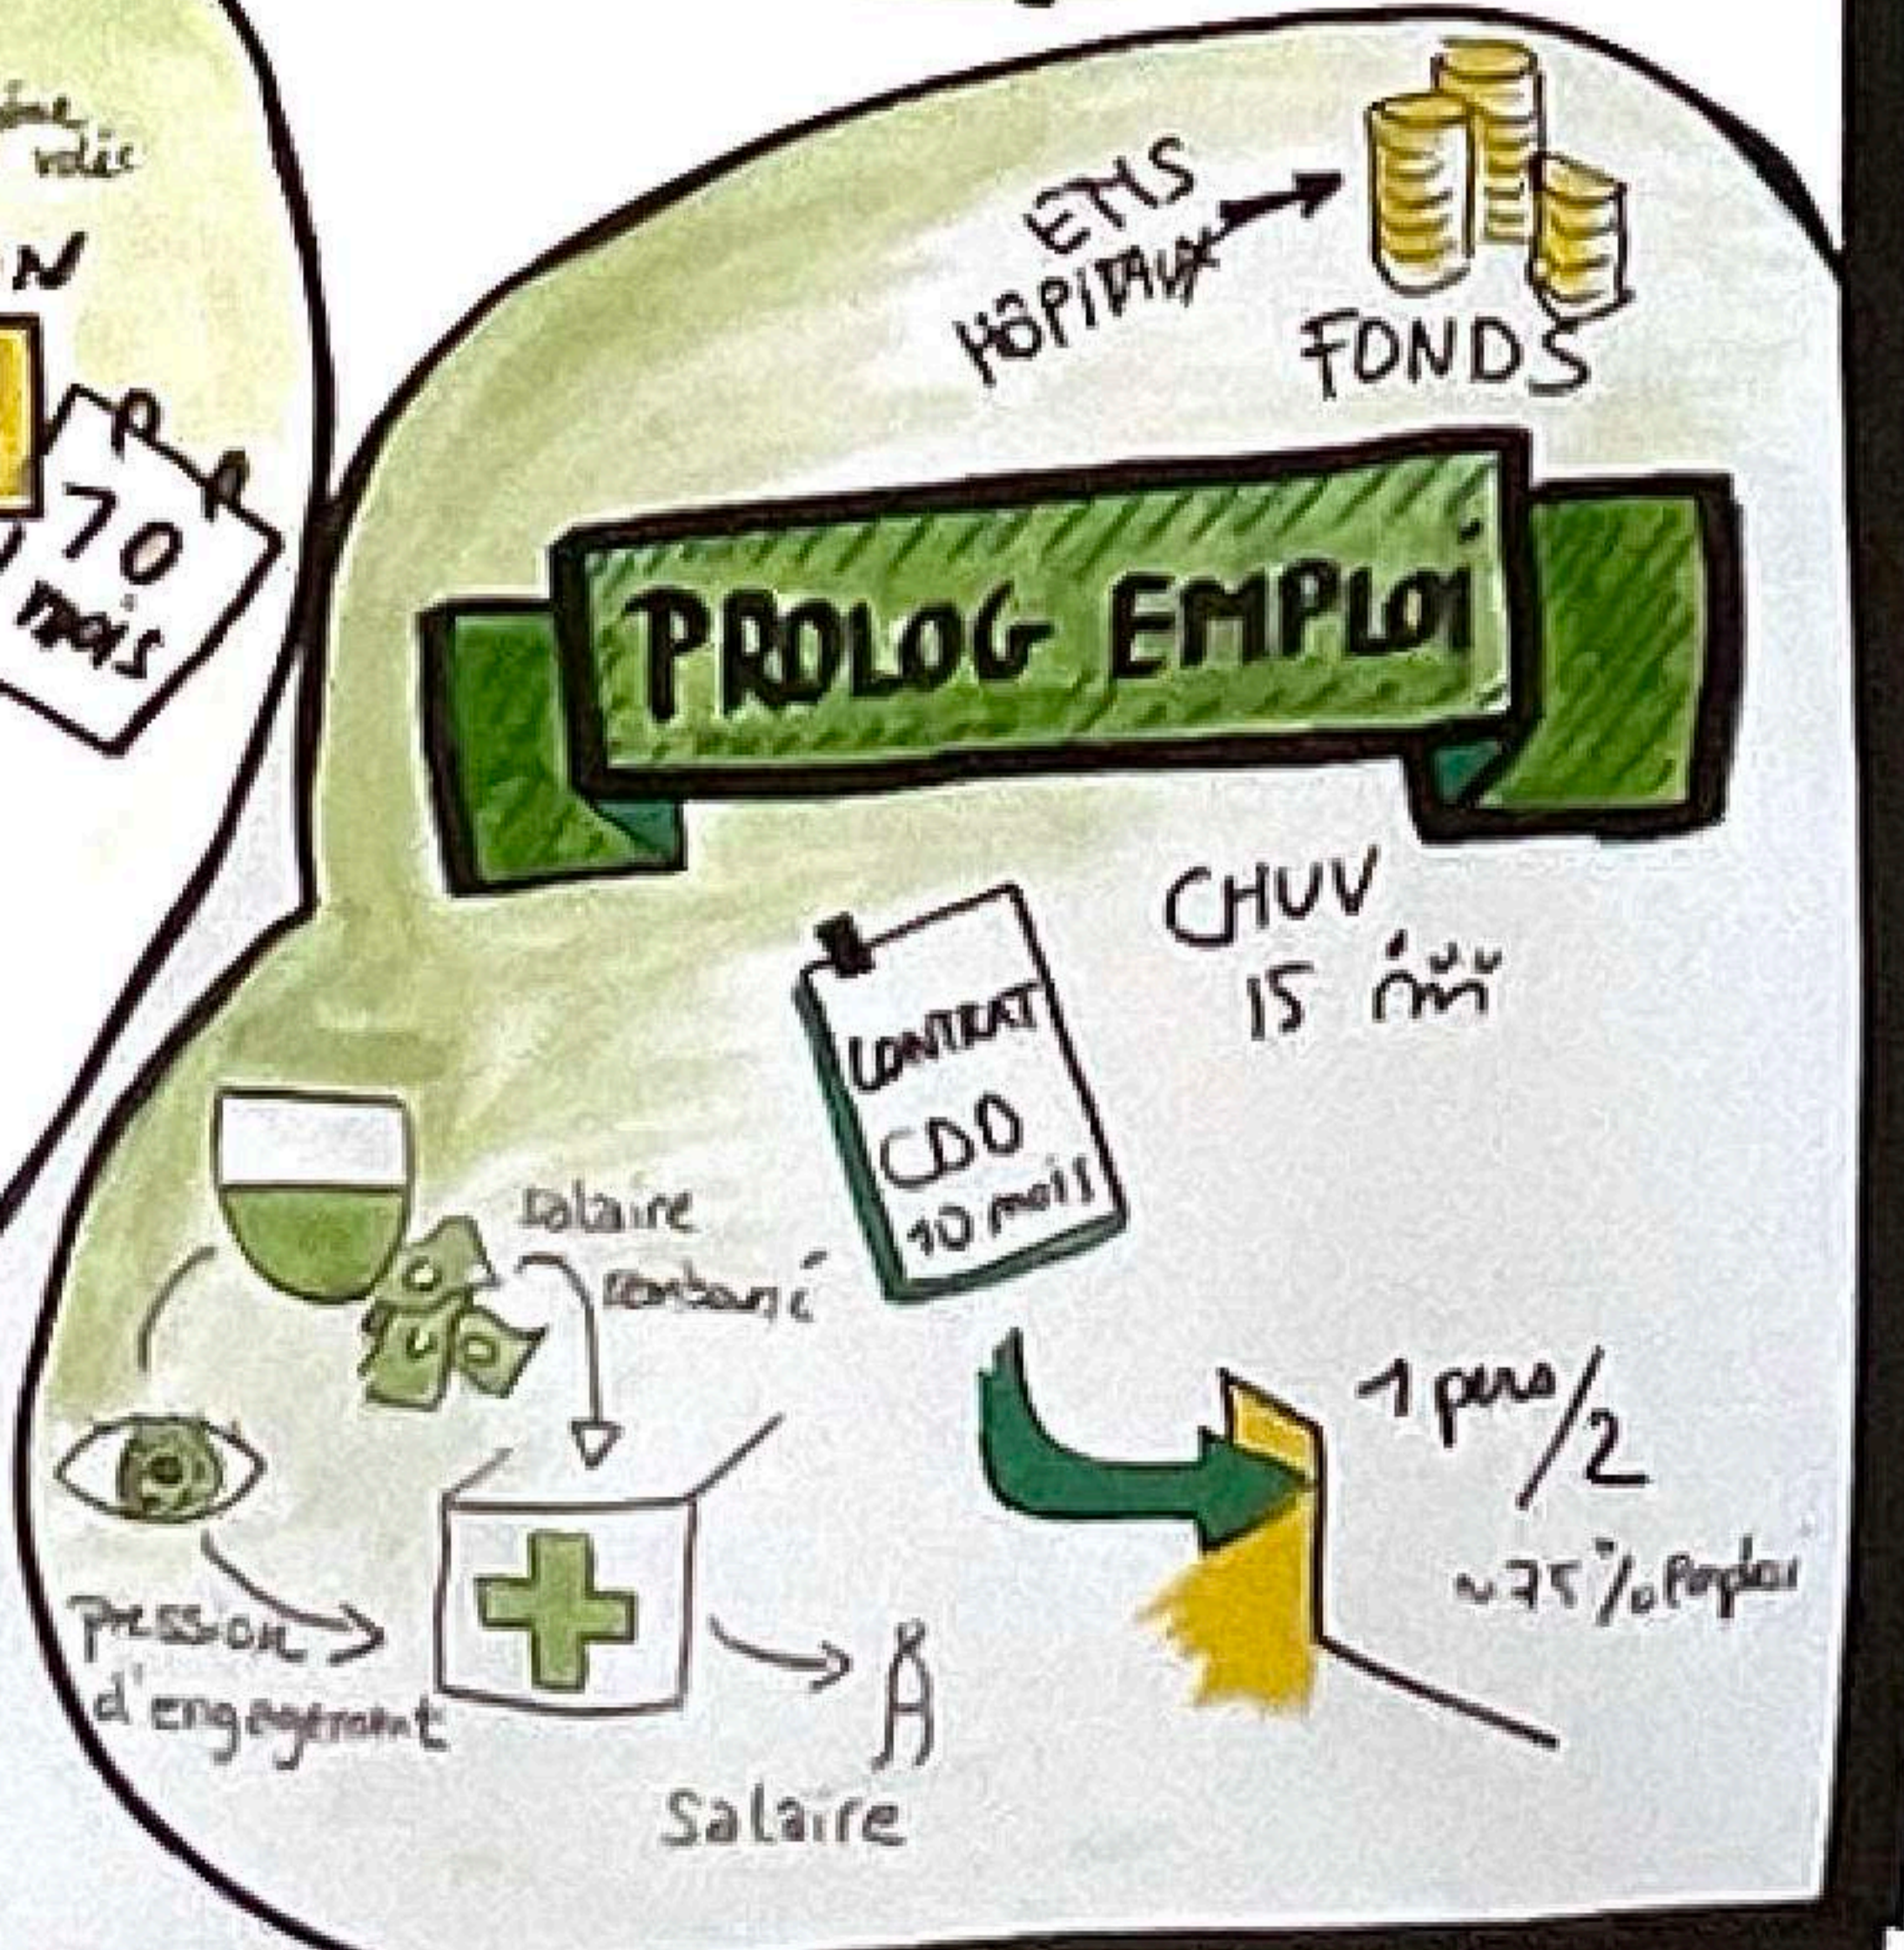

CHUV

225

13'000

53'400

Possibilité ++

Association
Insertion
Suisse
©Emmanuelle Staub

CRIEC
16 mai
2024

M

MIGROS
miduca

maintien à l'employabilité

évaluation linguistique

programmes pour les jeunes

réfugiés

standards européens

PC-ECOL

NOUVEAU

MONDE

STRATÉGIE A DEFINIR

HISTOIRE

ANCIEN
MONDE